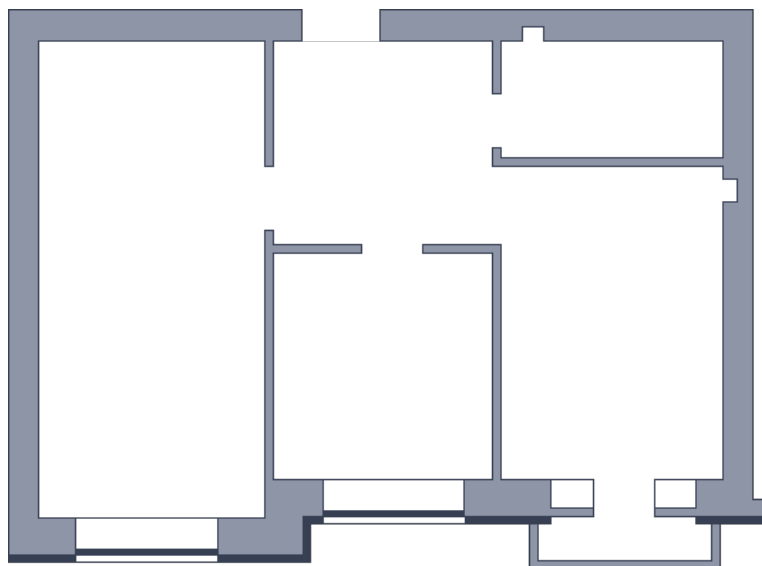

# Квартира

 Микрорайон «Заречье» | Дом 10 секция 2 | этаж 6 | Срок сдачи:

Планировка

Вид во двор

ул. Центральная  
На плане

Площадь	
Общая	0 м <sup>2</sup>
Стоимость	
<b>от 0 Р</b>	
Цена за м <sup>2</sup>	от 0 Р
В ипотеку / мес.	от 0 Р