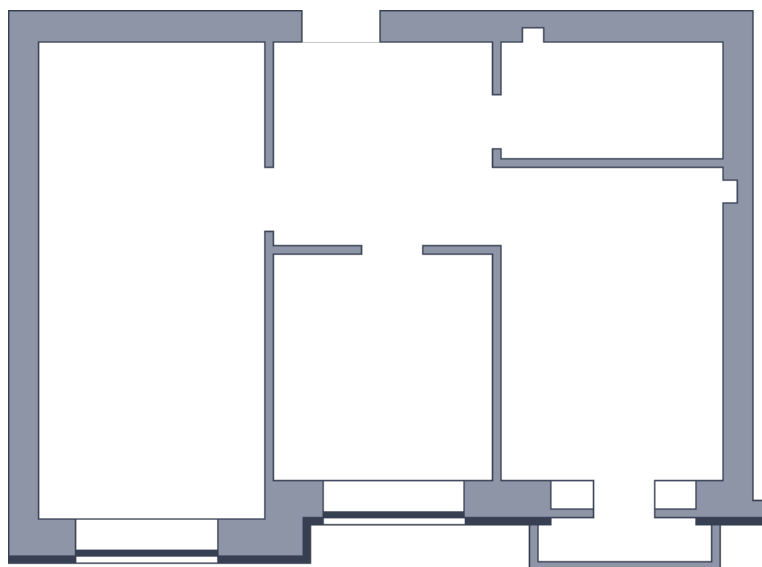

Квартира

 Микрорайон «Заречье» | Дом 10 секция 2 | этаж 5 | Срок сдачи:

Планировка

Вид во двор

ул. Центральная
На плане

Площадь	
Общая	0 м ²
Стоимость	
от 0 Р	
Цена за м ²	от 0 Р
В ипотеку / мес.	от 0 Р

Застройщик