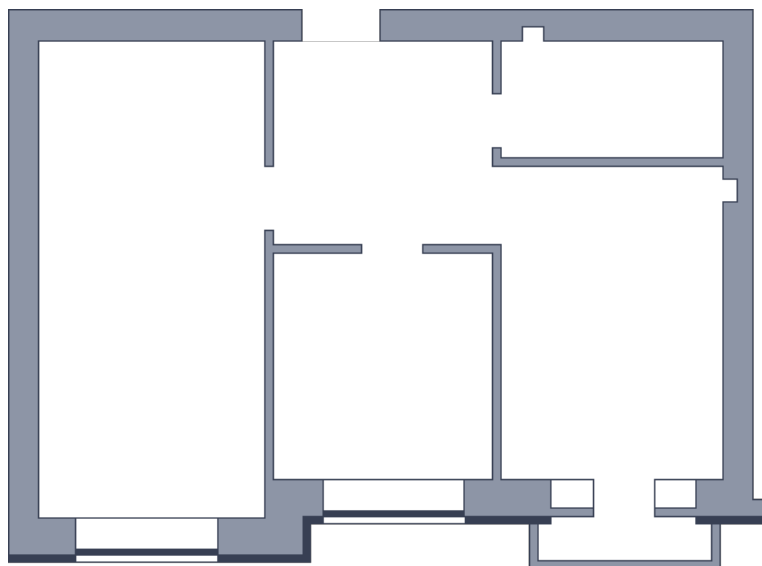

Квартира

 Микрорайон «Заречье» | Дом 10 секция 2 | этаж 4 | Срок сдачи:

Планировка

Вид во двор

ул. Центральная
На плане

Площадь	
Общая	0 м ²
Стоимость	
от 0 ₪	
Цена за м ²	от 0 ₪
В ипотеку / мес.	от 0 ₪

Застройщик