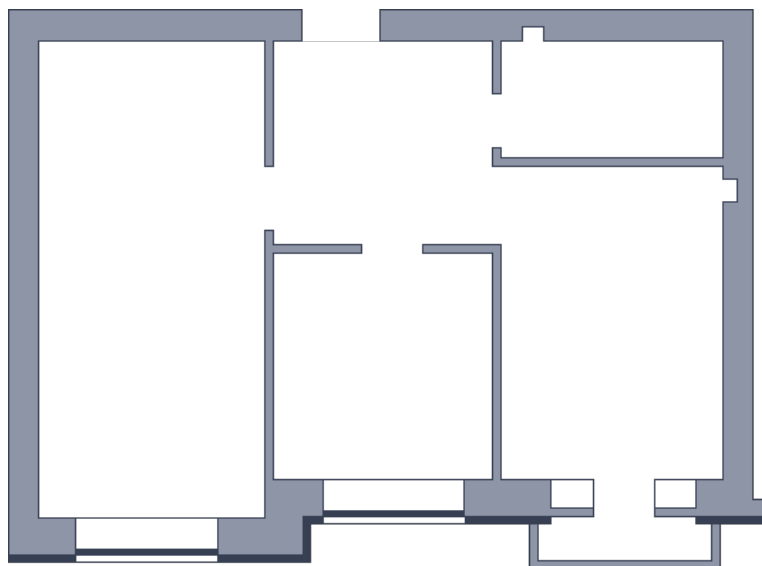

Квартира

 Микрорайон «Заречье» | Дом 10 секция 2 | этаж 3 | Срок сдачи:

Планировка

Вид во двор

ул. Центральная
На плане

Площадь	
Общая	0 м ²
Стоимость	
от 0 Р	
Цена за м ²	от 0 Р
В ипотеку / мес.	от 0 Р

Застройщик