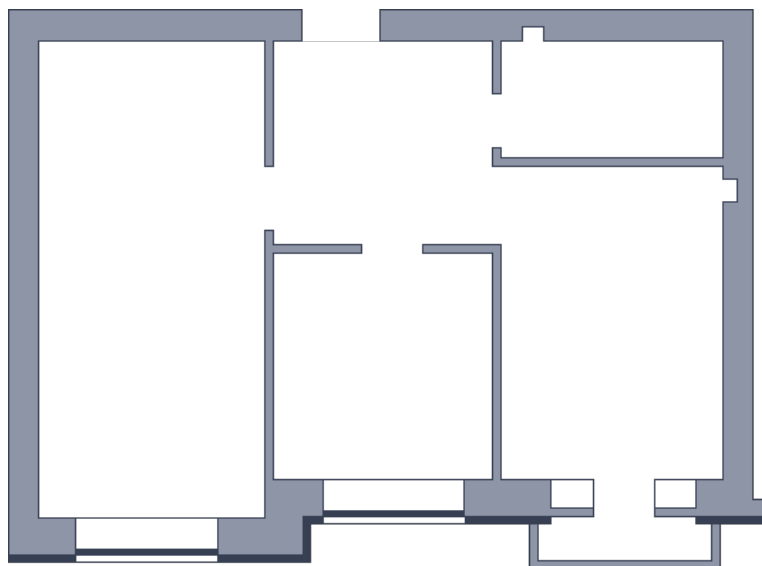

Квартира

 Микрорайон «Заречье» | Дом 10 секция 2 | этаж 2 | Срок сдачи:

Планировка

Вид во двор

ул. Центральная
На плане

Площадь	
Общая	0 м ²
Стоимость	
от 0 Р	
Цена за м ²	от 0 Р
В ипотеку / мес.	от 0 Р

Застройщик