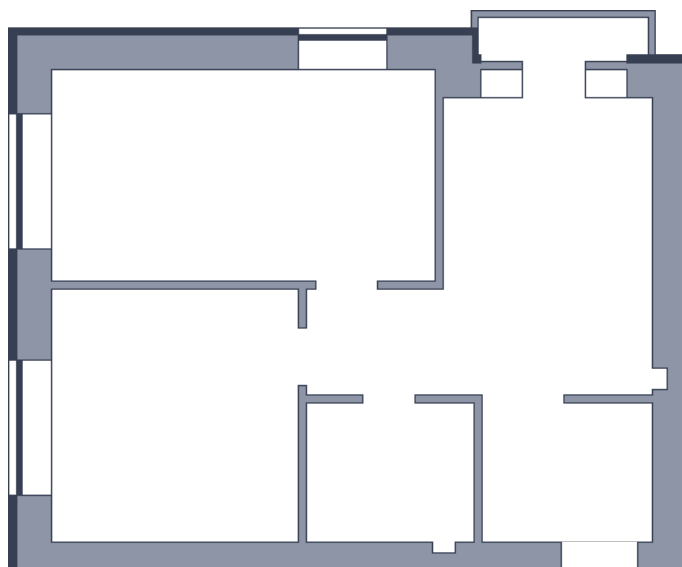

# Квартира

 Микрорайон «Заречье» | Дом 10 секция 1 | этаж 10 | Срок сдачи:

Планировка

Вид во двор

ул. Центральная  
На плане

Площадь	
Общая	0 м <sup>2</sup>
Стоимость	
<b>от 0 Р</b>	
Цена за м <sup>2</sup>	от 0 Р
В ипотеку / мес.	от 0 Р