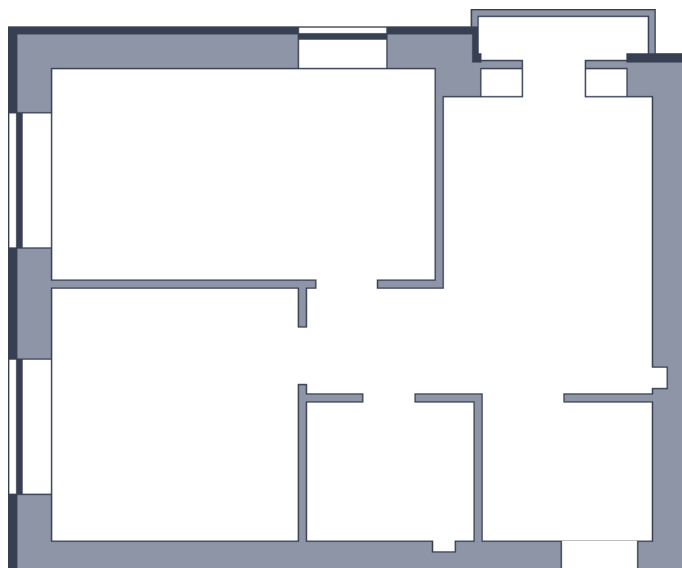

Квартира

 Микрорайон «Заречье» | Дом 10 секция 1 | этаж 9 | Срок сдачи:

Планировка

Вид во двор

ул. Центральная
На плане

| | |
|------------------------|------------------|
| Площадь | |
| Общая | 0 м ² |
| Стоимость | |
| от 0 Р | |
| Цена за м ² | от 0 Р |
| В ипотеку / мес. | от 0 Р |