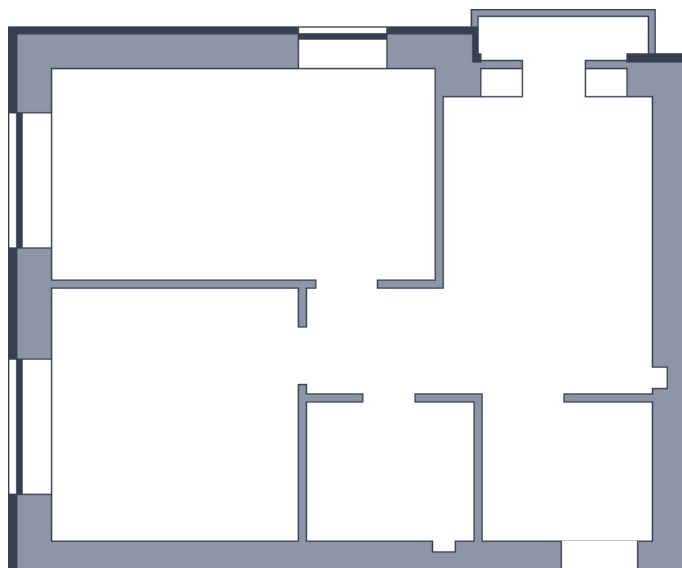

# Квартира

 Микрорайон «Заречье» | Дом 10 секция 1 | этаж 8 | Срок сдачи:

Планировка

Вид во двор

ул. Центральная  
На плане

Площадь	
Общая	0 м <sup>2</sup>
Стоимость	
<b>от 0 Р</b>	
Цена за м <sup>2</sup>	от 0 Р
В ипотеку / мес.	от 0 Р