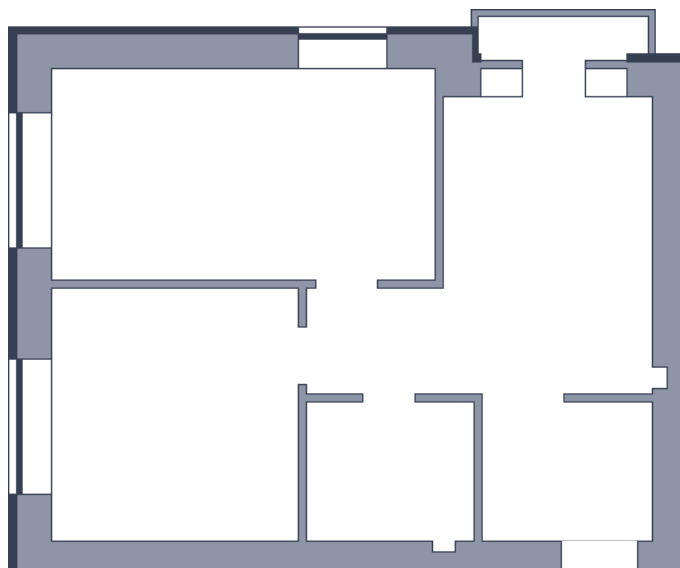

Квартира

 Микрорайон «Заречье» | Дом 10 секция 1 | этаж 7 | Срок сдачи:

Планировка

Вид во двор

ул. Центральная
На плане

Площадь	
Общая	0 м ²
Стоимость	
от 0 Р	
Цена за м ²	от 0 Р
В ипотеку / мес.	от 0 Р

Застройщик