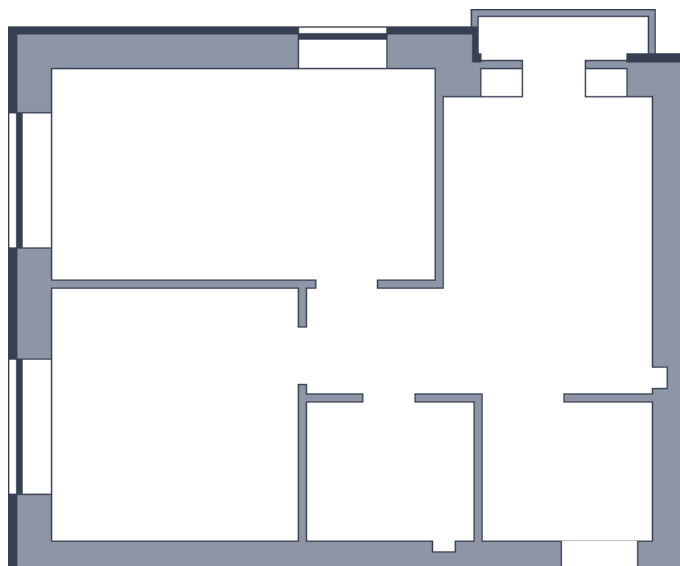

Квартира

 Микрорайон «Заречье» | Дом 10 секция 1 | этаж 6 | Срок сдачи:

Планировка

Вид во двор

ул. Центральная
На плане

Площадь	
Общая	0 м ²
Стоимость	
от 0 Р	
Цена за м ²	от 0 Р
В ипотеку / мес.	от 0 Р

Застройщик