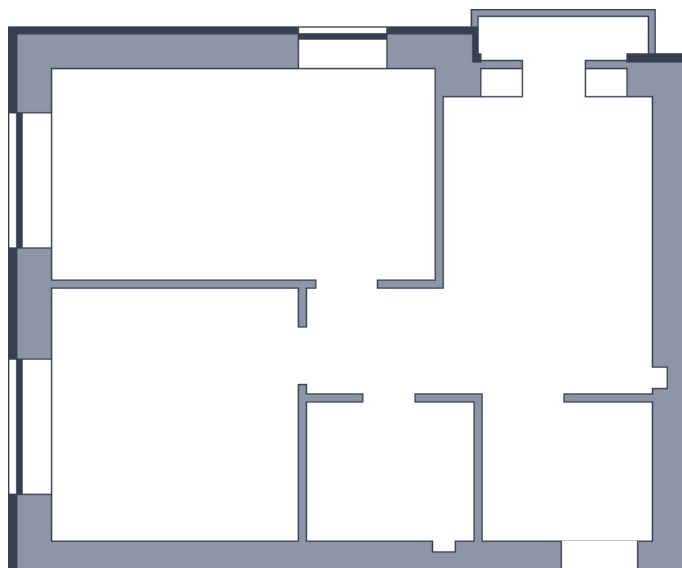

# Квартира

 Микрорайон «Заречье» | Дом 10 секция 1 | этаж 5 | Срок сдачи:

Планировка

Вид во двор

ул. Центральная  
На плане

Площадь	
Общая	0 м <sup>2</sup>
Стоимость	
<b>от 0 Р</b>	
Цена за м <sup>2</sup>	от 0 Р
В ипотеку / мес.	от 0 Р