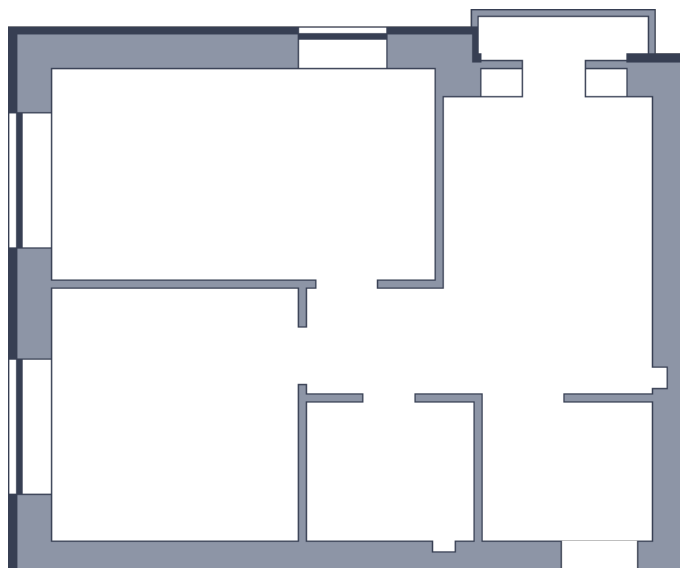

Квартира

 Микрорайон «Заречье» | Дом 10 секция 1 | этаж 4 | Срок сдачи:

Планировка

Вид во двор

ул. Центральная
На плане

| | |
|------------------------|------------------|
| Площадь | |
| Общая | 0 м ² |
| Стоимость | |
| от 0 Р | |
| Цена за м ² | от 0 Р |
| В ипотеку / мес. | от 0 Р |