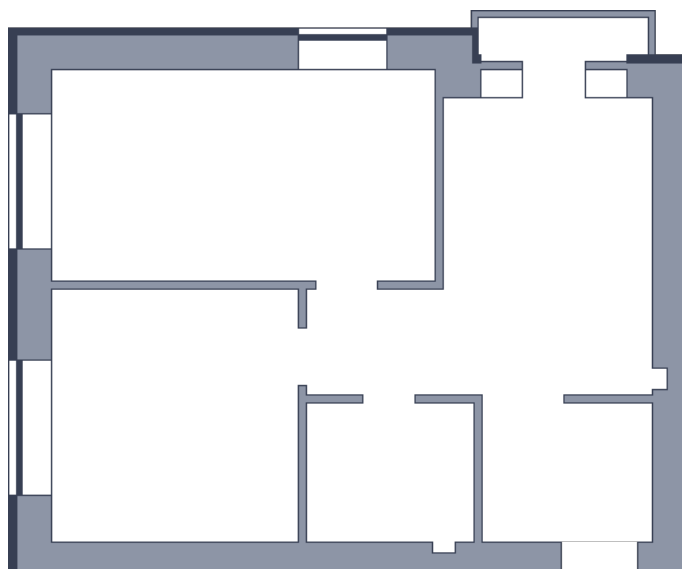

Квартира

 Микрорайон «Заречье» | Дом 10 секция 1 | этаж 3 | Срок сдачи:

Планировка

Вид во двор

ул. Центральная
На плане

Площадь	
Общая	0 м ²
Стоимость	
от 0 Р	
Цена за м ²	от 0 Р
В ипотеку / мес.	от 0 Р

Застройщик