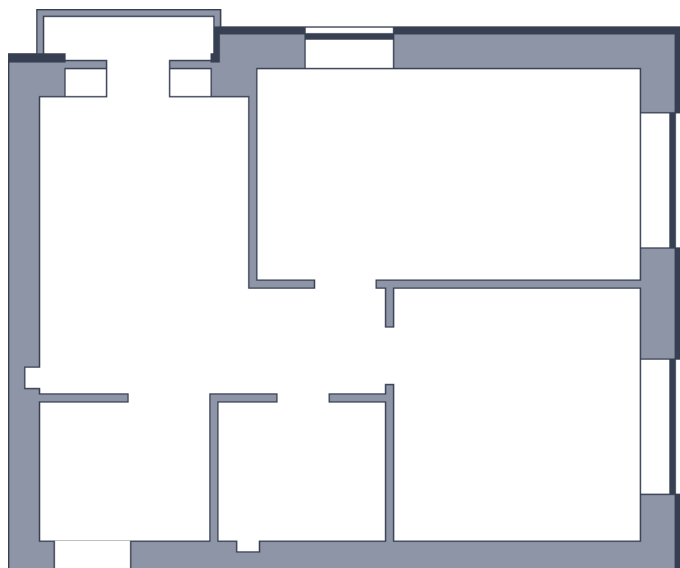

# Квартира

 Микрорайон «Заречье» | Дом 9 секция 3 | этаж 6 | Срок сдачи:

Планировка

Вид во двор

ул. Центральная  
На плане

Площадь

Общая 0 м<sup>2</sup>

Стоимость