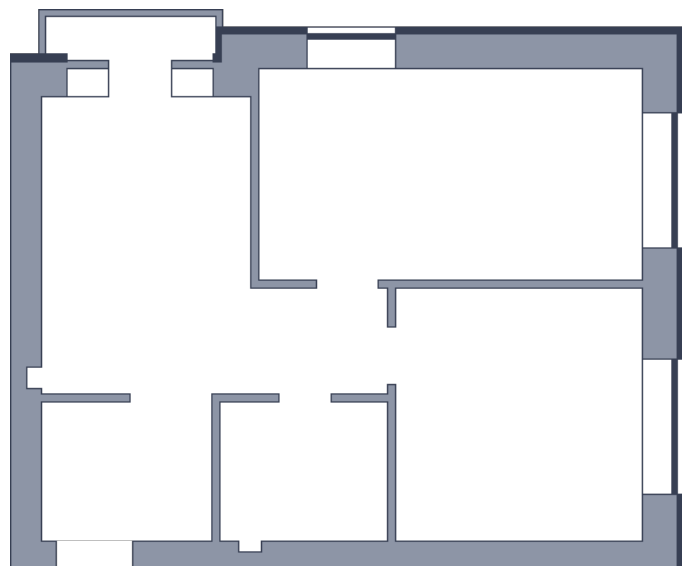

Квартира

 Микрорайон «Заречье» | Дом 9 секция 3 | этаж 2 | Срок сдачи:

Планировка

Вид во двор

ул. Центральная
На плане

Площадь	
Общая	0 м ²
Стоимость	
от 0 Р	
Цена за м ²	от 0 Р
В ипотеку / мес.	от 0 Р

Застройщик