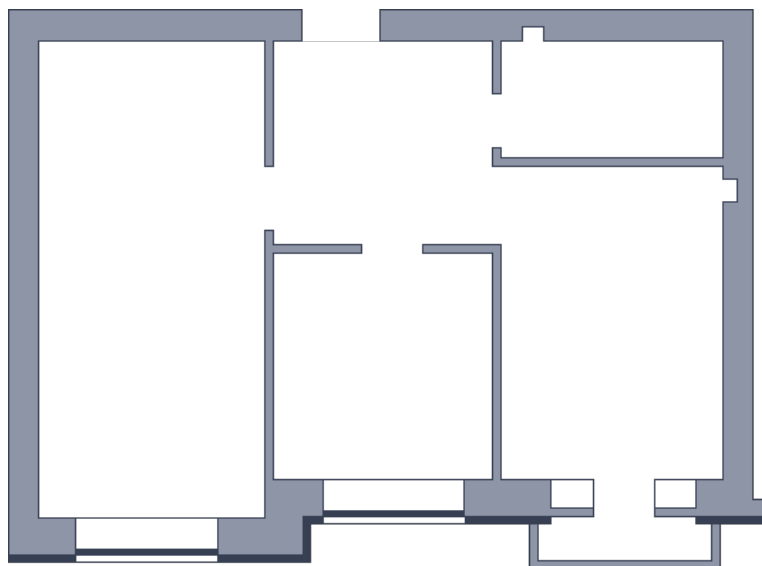

Квартира

 Микрорайон «Заречье» | Дом 9 секция 2 | этаж 9 | Срок сдачи:

Планировка

Вид во двор

ул. Центральная
На плане

Площадь	
Общая	0 м ²
Стоимость	
от 0 Р	
Цена за м ²	от 0 Р
В ипотеку / мес.	от 0 Р

Застройщик