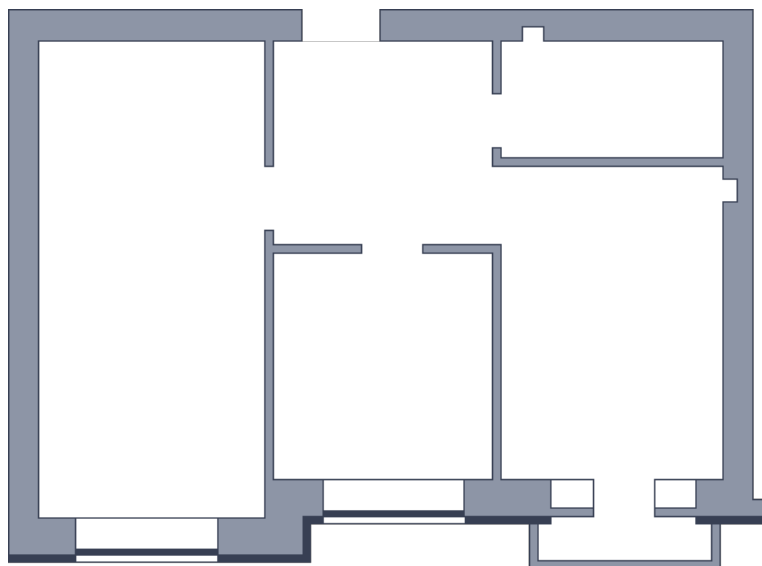

Квартира

 Микрорайон «Заречье» | Дом 9 секция 2 | этаж 8 | Срок сдачи:

Планировка

Вид во двор

ул. Центральная
На плане

Площадь	
Общая	0 м ²
Стоимость	
от 0 Р	
Цена за м ²	от 0 Р
В ипотеку / мес.	от 0 Р

Застройщик