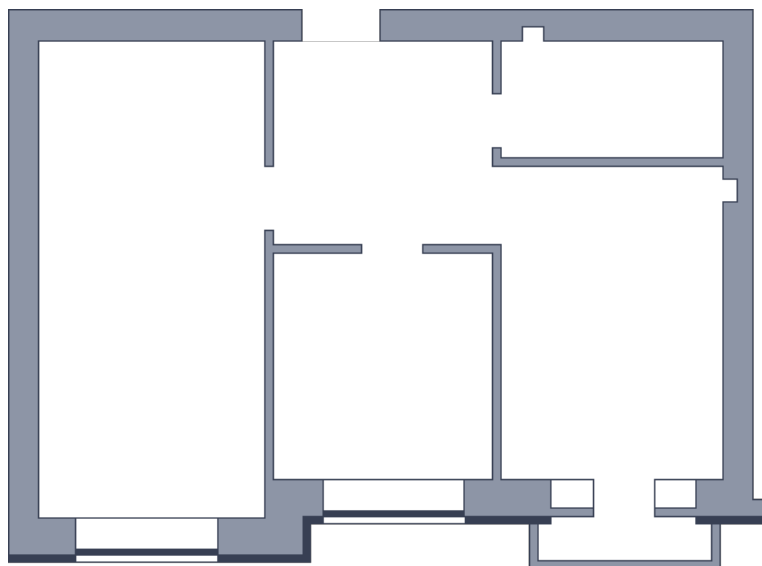

Квартира

 Микрорайон «Заречье» | Дом 9 секция 2 | этаж 7 | Срок сдачи:

Планировка

Вид во двор

ул. Центральная
На плане

Площадь	
Общая	0 м ²
Стоимость	
от 0 Р	
Цена за м ²	от 0 Р
В ипотеку / мес.	от 0 Р

Застройщик