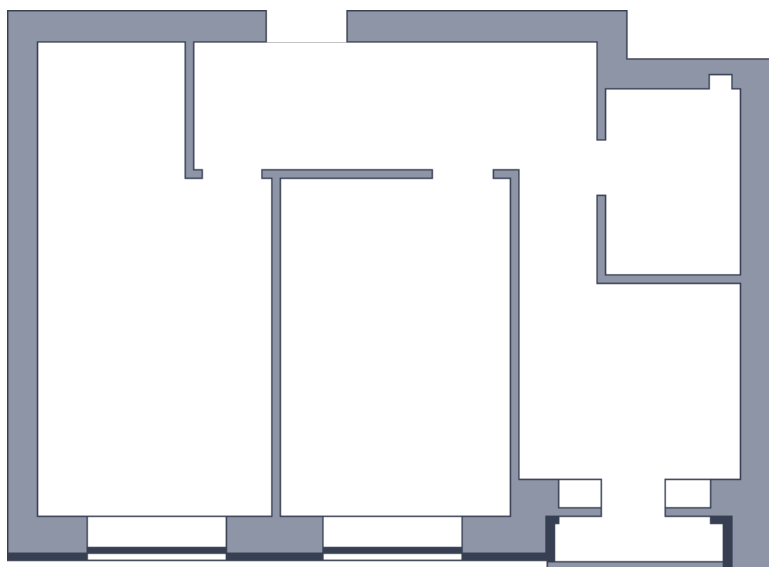

# Квартира

 Микрорайон «Заречье» | Дом 9 секция 2 | этаж 7 | Срок сдачи:

Планировка

Вид во двор

ул. Центральная  
На плане

Площадь	
Общая	0 м <sup>2</sup>
Стоимость	
<b>от 0 Р</b>	
Цена за м <sup>2</sup>	от 0 Р
В ипотеку / мес.	от 0 Р