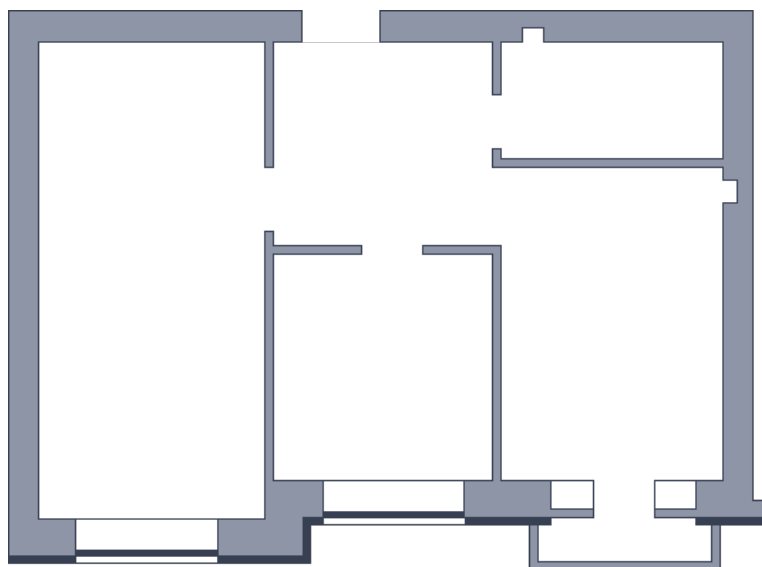

# Квартира

 Микрорайон «Заречье» | Дом 9 секция 2 | этаж 6 | Срок сдачи:

Планировка

Вид во двор

ул. Центральная  
На плане

Площадь	
Общая	0 м <sup>2</sup>
Стоимость	
<b>от 0 Р</b>	
Цена за м <sup>2</sup>	от 0 Р
В ипотеку / мес.	от 0 Р