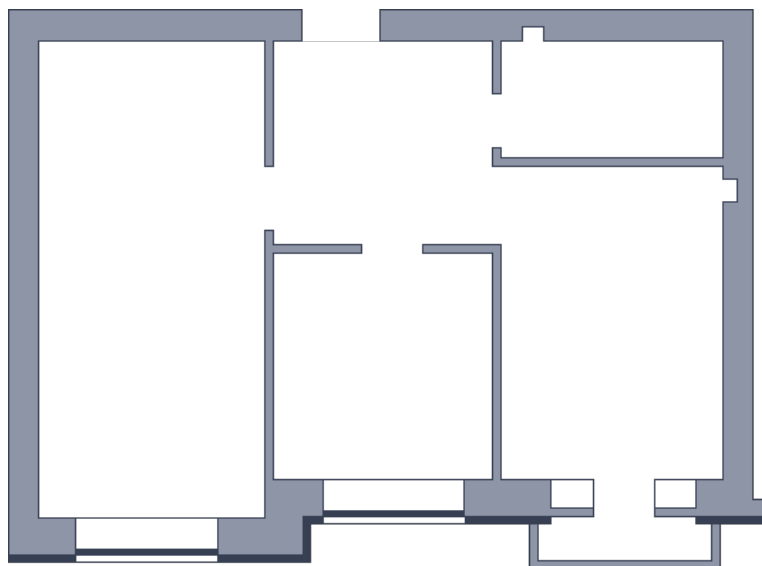

Квартира

 Микрорайон «Заречье» | Дом 9 секция 2 | этаж 5 | Срок сдачи:

Планировка

Вид во двор

ул. Центральная
На плане

Площадь	
Общая	0 м ²
Стоимость	
от 0 Р	
Цена за м ²	от 0 Р
В ипотеку / мес.	от 0 Р

Застройщик