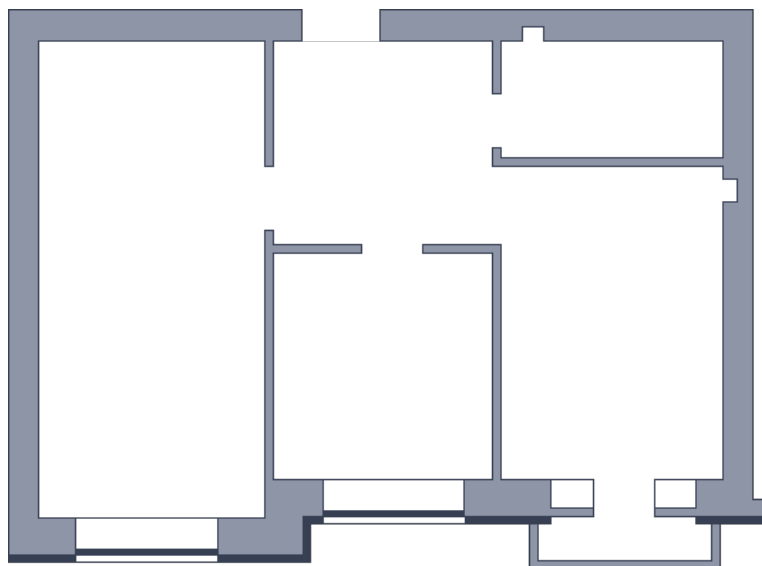

Квартира

 Микрорайон «Заречье» | Дом 9 секция 2 | этаж 3 | Срок сдачи:

Планировка

Вид во двор

ул. Центральная
На плане

Площадь	
Общая	0 м ²
Стоимость	
от 0 Р	
Цена за м ²	от 0 Р
В ипотеку / мес.	от 0 Р

Застройщик