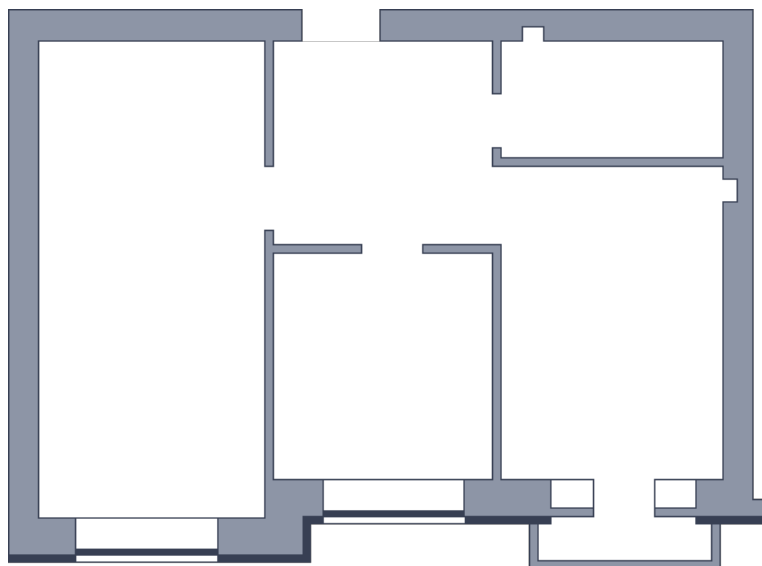

Квартира

 Микрорайон «Заречье» | Дом 9 секция 2 | этаж 2 | Срок сдачи:

Планировка

Вид во двор

ул. Центральная
На плане

Площадь	
Общая	0 м ²
Стоимость	
от 0 Р	
Цена за м ²	от 0 Р
В ипотеку / мес.	от 0 Р

Застройщик