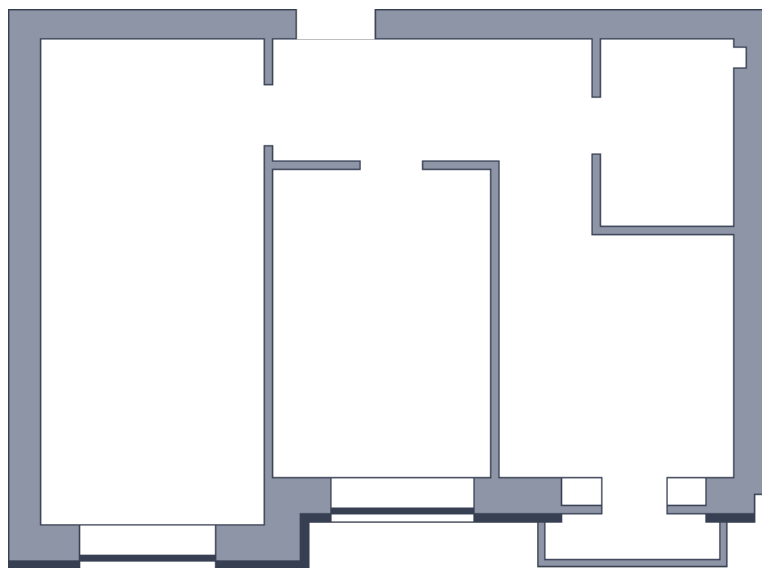

Квартира

 Микрорайон «Заречье» | Дом 9 секция 1 | этаж 10 | Срок сдачи:

Планировка

Вид во двор

ул. Центральная
На плане

Площадь	
Общая	0 м ²
Стоимость	
от 0 Р	
Цена за м ²	от 0 Р
В ипотеку / мес.	от 0 Р

Застройщик