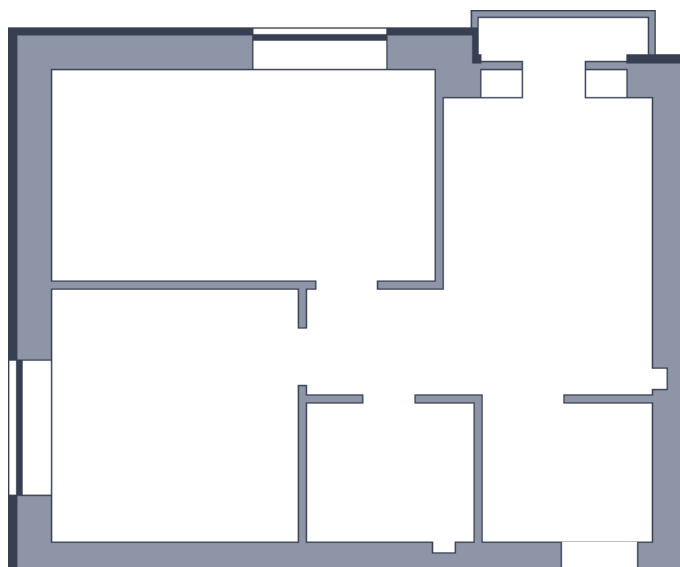

Квартира

 Микрорайон «Заречье» | Дом 9 секция 1 | этаж 10 | Срок сдачи:

Планировка

Вид во двор

ул. Центральная
На плане

Площадь	
Общая	0 м ²
Стоимость	
от 0 Р	
Цена за м ²	от 0 Р
В ипотеку / мес.	от 0 Р

Застройщик