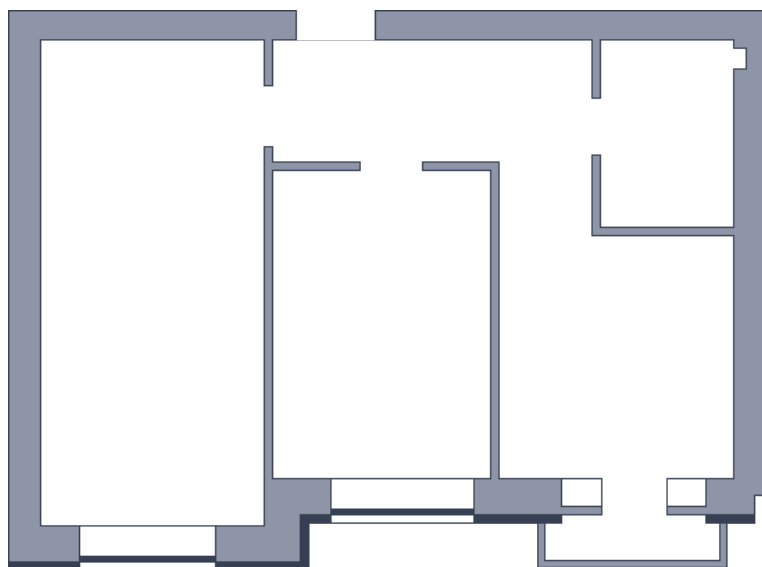

# Квартира

 Микрорайон «Заречье» | Дом 9 секция 1 | этаж 9 | Срок сдачи:

Планировка

Вид во двор

ул. Центральная  
На плане

Площадь	
Общая	0 м <sup>2</sup>
Стоимость	
<b>от 0 Р</b>	
Цена за м <sup>2</sup>	от 0 Р
В ипотеку / мес.	от 0 Р