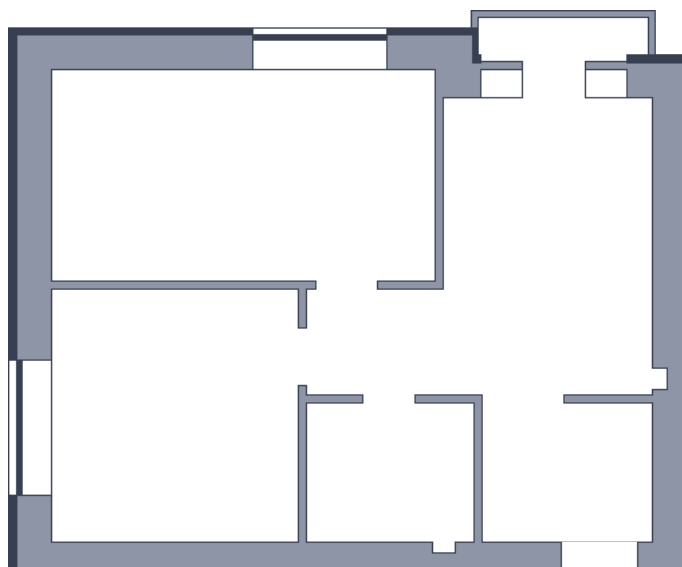

Квартира

 Микрорайон «Заречье» | Дом 9 секция 1 | этаж 9 | Срок сдачи:

Планировка

Вид во двор

ул. Центральная
На плане

Площадь	
Общая	0 м ²
Стоимость	
от 0 Р	
Цена за м ²	от 0 Р
В ипотеку / мес.	от 0 Р

Застройщик