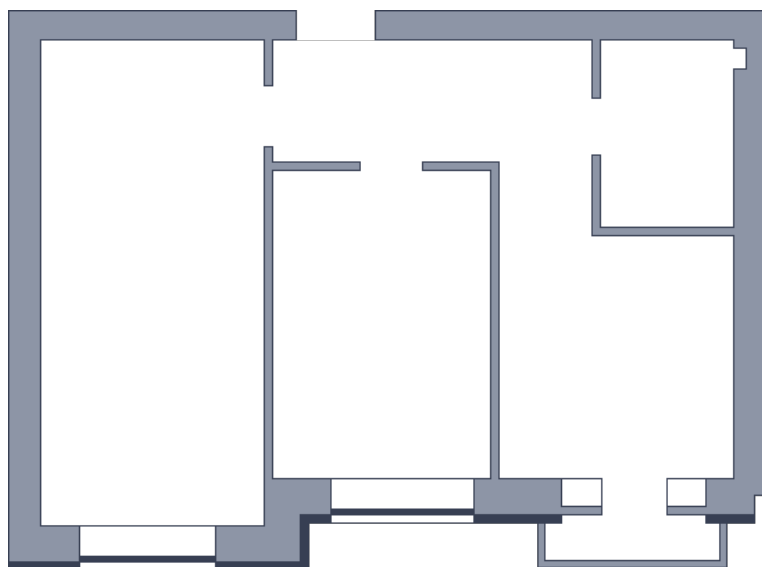

Квартира

 Микрорайон «Заречье» | Дом 9 секция 1 | этаж 8 | Срок сдачи:

Планировка

Вид во двор

ул. Центральная
На плане

Площадь	
Общая	0 м ²
Стоимость	
от 0 Р	
Цена за м ²	от 0 Р
В ипотеку / мес.	от 0 Р

Застройщик