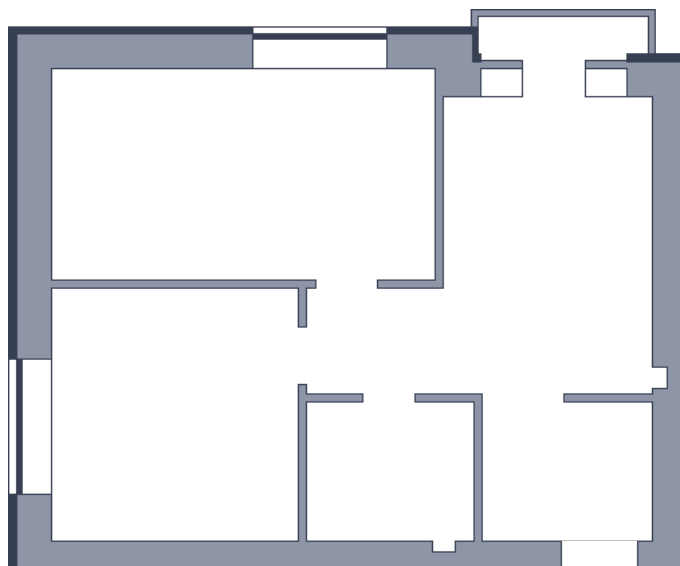

Квартира

 Микрорайон «Заречье» | Дом 9 секция 1 | этаж 8 | Срок сдачи:

Планировка

Вид во двор

ул. Центральная
На плане

Площадь	
Общая	0 м ²
Стоимость	
от 0 Р	
Цена за м ²	от 0 Р
В ипотеку / мес.	от 0 Р

Застройщик