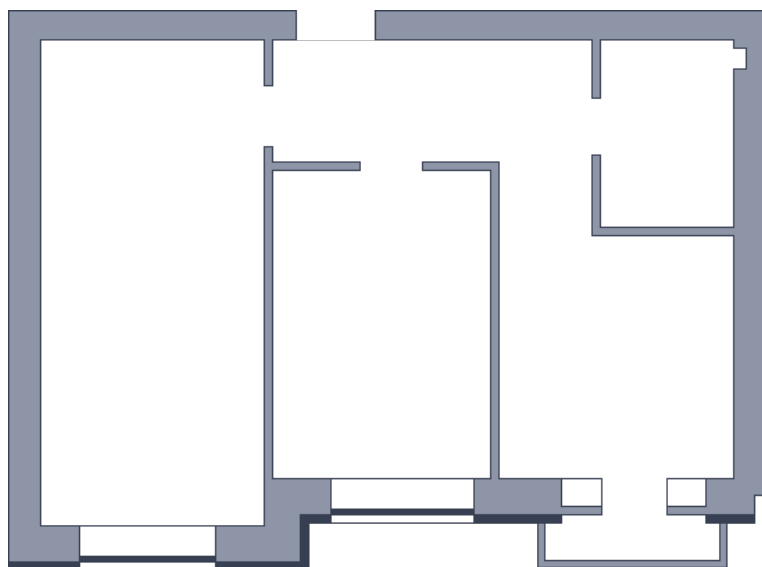

Квартира

 Микрорайон «Заречье» | Дом 9 секция 1 | этаж 7 | Срок сдачи:

Планировка

Вид во двор

ул. Центральная
На плане

Площадь	
Общая	0 м ²
Стоимость	
от 0 Р	
Цена за м ²	от 0 Р
В ипотеку / мес.	от 0 Р

Застройщик