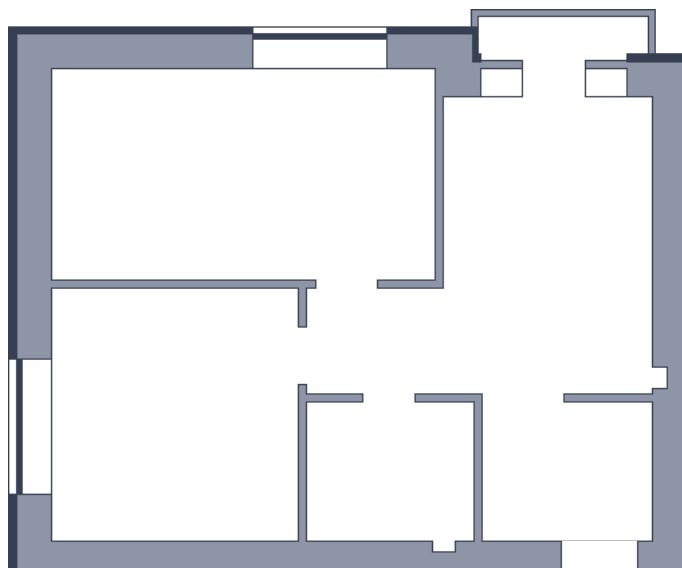

Квартира

 Микрорайон «Заречье» | Дом 9 секция 1 | этаж 7 | Срок сдачи:

Планировка

Вид во двор

ул. Центральная
На плане

| | |
|------------------------|------------------|
| Площадь | |
| Общая | 0 м ² |
| Стоимость | |
| от 0 Р | |
| Цена за м ² | от 0 Р |
| В ипотеку / мес. | от 0 Р |