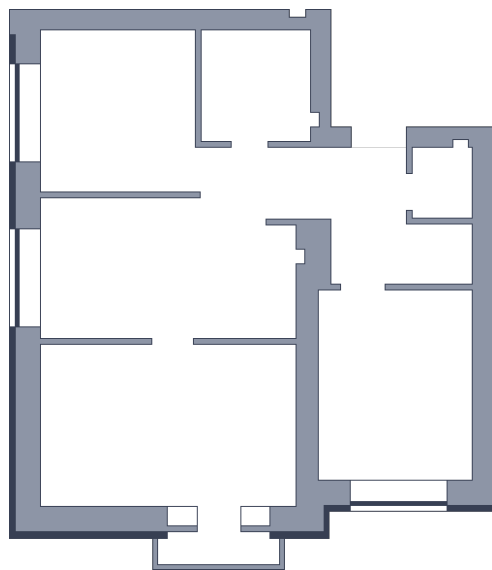

Квартира

 Микрорайон «Заречье» | Дом 9 секция 1 | этаж 7 | Срок сдачи:

Планировка

Вид во двор

ул. Центральная
На плане

Площадь	
Общая	0 м ²
Стоимость	
0 Р	
Цена за м ²	0 Р
В ипотеку / мес.	от 0 Р

Застройщик