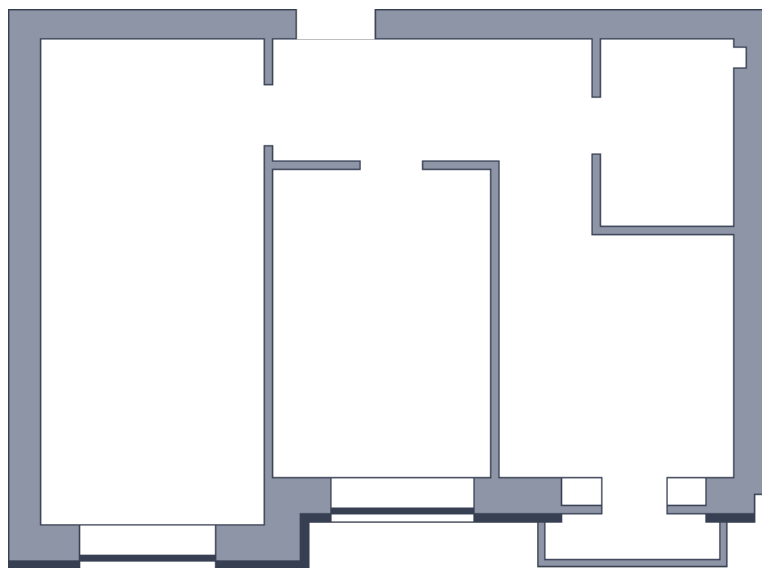

Квартира

 Микрорайон «Заречье» | Дом 9 секция 1 | этаж 6 | Срок сдачи:

Планировка

Вид во двор

ул. Центральная
На плане

| | |
|------------------------|------------------|
| Площадь | |
| Общая | 0 м ² |
| Стоимость | |
| от 0 Р | |
| Цена за м ² | от 0 Р |
| В ипотеку / мес. | от 0 Р |