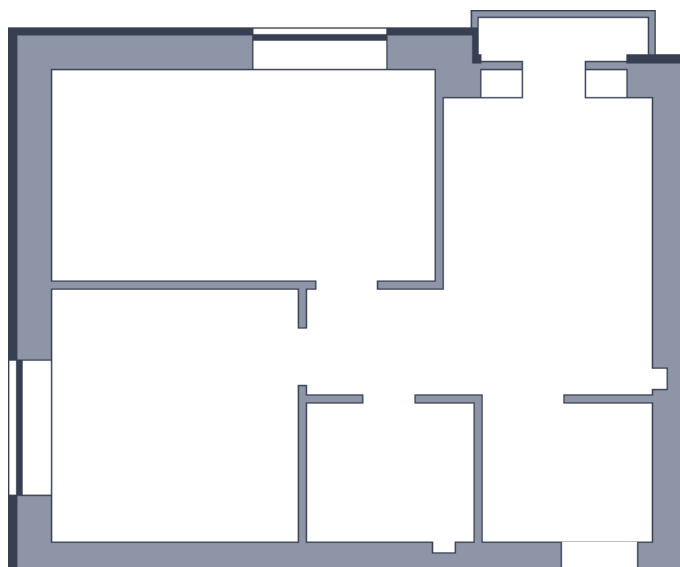

Квартира

 Микрорайон «Заречье» | Дом 9 секция 1 | этаж 6 | Срок сдачи:

Планировка

Вид во двор

ул. Центральная
На плане

Площадь	
Общая	0 м ²
Стоимость	
от 0 Р	
Цена за м ²	от 0 Р
В ипотеку / мес.	от 0 Р

Застройщик