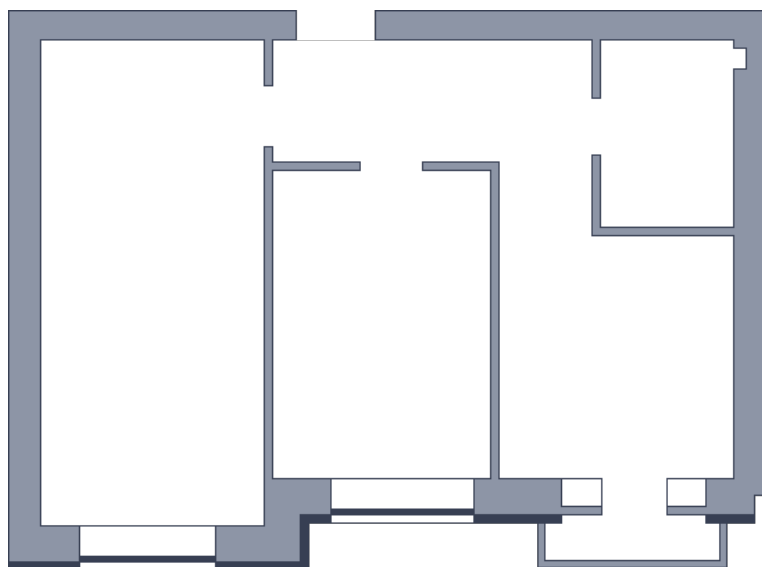

Квартира

 Микрорайон «Заречье» | Дом 9 секция 1 | этаж 2 | Срок сдачи:

Планировка

Вид во двор

ул. Центральная
На плане

Площадь	
Общая	0 м ²
Стоимость	
от 0 Р	
Цена за м ²	от 0 Р
В ипотеку / мес.	от 0 Р

Застройщик