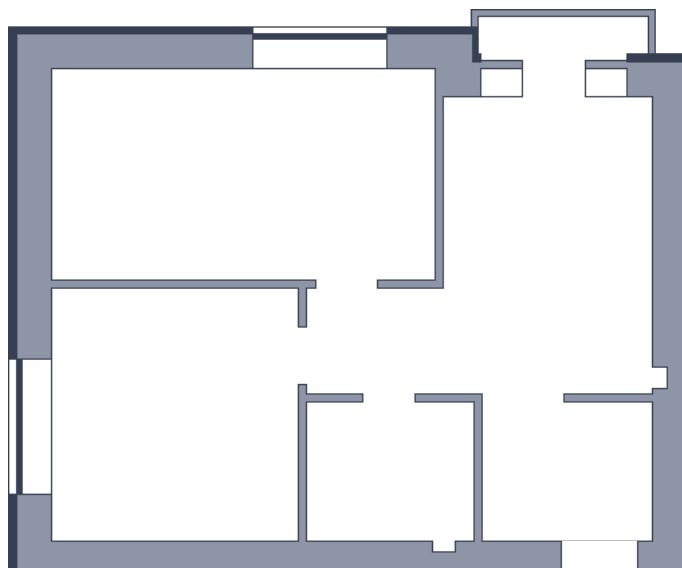

Квартира

 Микрорайон «Заречье» | Дом 9 секция 1 | этаж 2 | Срок сдачи:

Планировка

Вид во двор

ул. Центральная
На плане

Площадь	
Общая	0 м ²
Стоимость	
от 0 Р	
Цена за м ²	от 0 Р
В ипотеку / мес.	от 0 Р

Застройщик