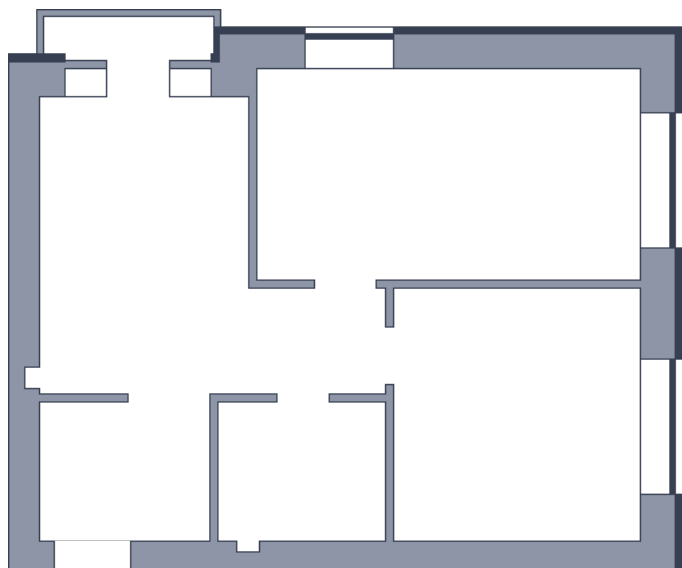

Квартира

 Микрорайон «Заречье» | Дом 8 секция 3 | этаж 10 | Срок сдачи:

Планировка

ул. Центральная

Вид во двор
На плане

Площадь	
Общая	0 м ²
Стоимость	
от 0 Р	
Цена за м ²	от 0 Р
В ипотеку / мес.	от 0 Р

Застройщик