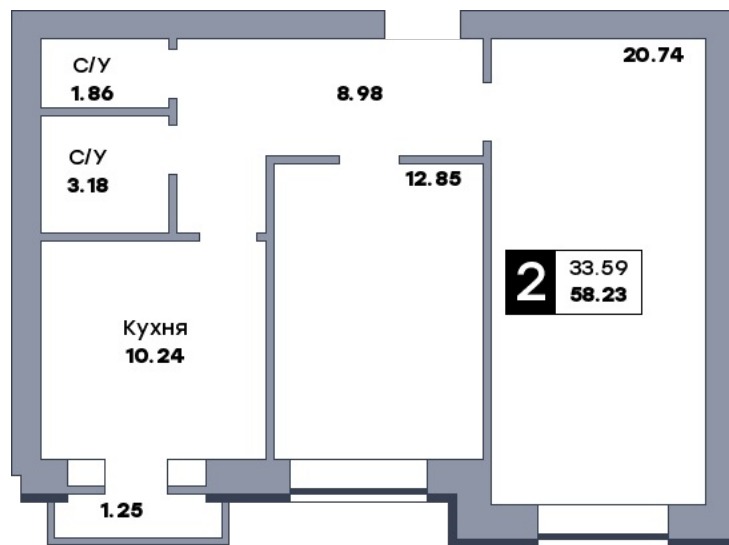

2 комнатная квартира, №242

 Микрорайон «Заречье» | ул. Заусадебная, Таганская, Центральная | Дом 8 секция 3 |
 этаж 8 | Срок сдачи: III квартал 2026

Планировка

ул. Центральная

Вид во двор
На плане

Вид из окна

Площадь	
Общая	58.23 м ²
Кухни	10.24 м ²
Комната №1	20.74 м ²
Комната №2	12.85 м ²

от 6 114 150 ₽

Цена за м ²	от 105 000 ₽
В ипотеку / мес.	от 11 818 ₽

Застройщик
 Общество с ограниченной ответственностью «Специализированный застройщик «Кряж»
 Информация действительна на 18.04.2026 г.