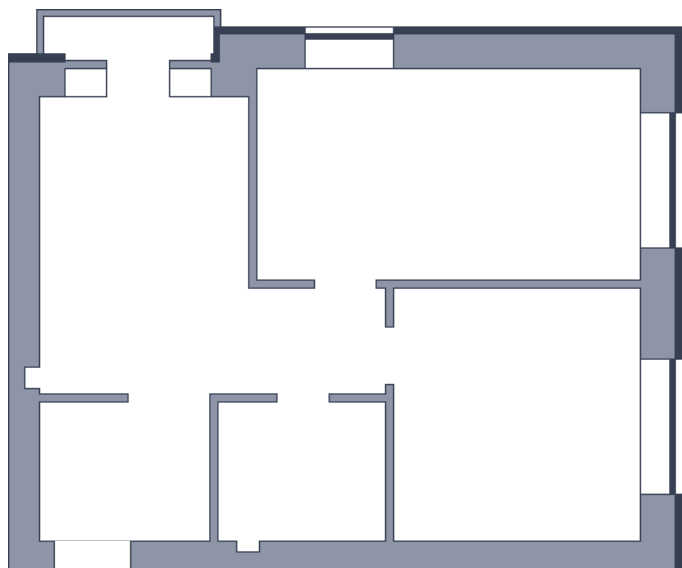

# Квартира

 Микрорайон «Заречье» | Дом 8 секция 3 | этаж 7 | Срок сдачи:

Планировка

ул. Центральная

Вид во двор  
На плане

Площадь

Общая 0 м<sup>2</sup>

Стоимость