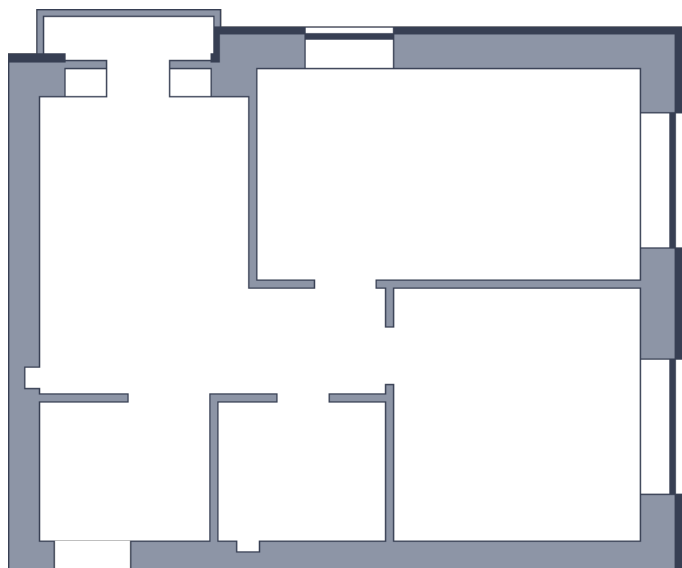

# Квартира

 Микрорайон «Заречье» | Дом 8 секция 3 | этаж 4 | Срок сдачи:

Планировка

ул. Центральная

Вид во двор  
На плане

Площадь

Общая 0 м<sup>2</sup>

Стоимость