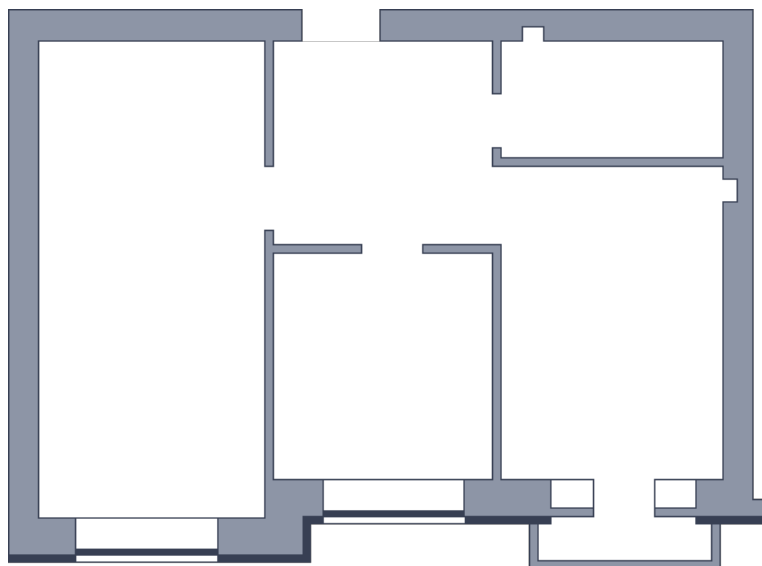

# Квартира

 Микрорайон «Заречье» | Дом 8 секция 2 | этаж 10 | Срок сдачи:

Планировка

ул. Центральная

Вид во двор  
На плане

Площадь	
Общая	0 м <sup>2</sup>
Стоимость	
<b>от 0 Р</b>	
Цена за м <sup>2</sup>	от 0 Р
В ипотеку / мес.	от 0 Р