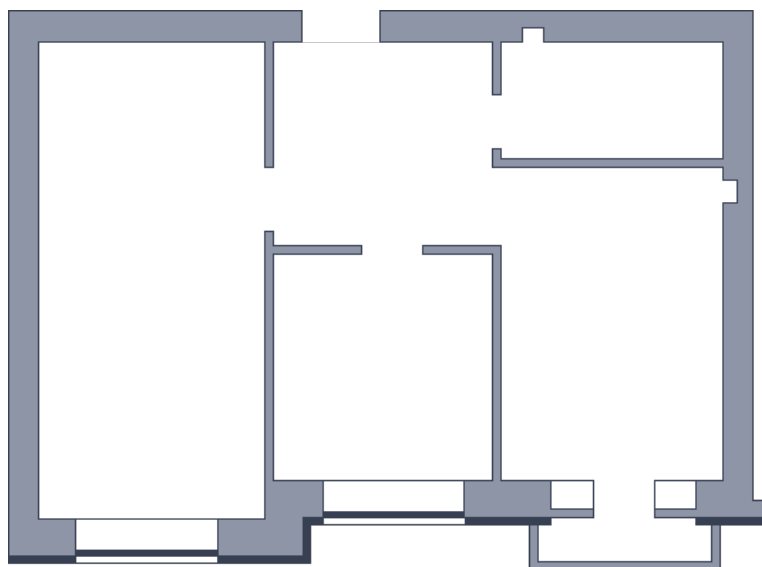

Квартира

 Микрорайон «Заречье» | Дом 8 секция 2 | этаж 9 | Срок сдачи:

Планировка

ул. Центральная

Вид во двор
На плане

Площадь	
Общая	0 м ²
Стоимость	
от 0 ₪	
Цена за м ²	от 0 ₪
В ипотеку / мес.	от 0 ₪

Застройщик