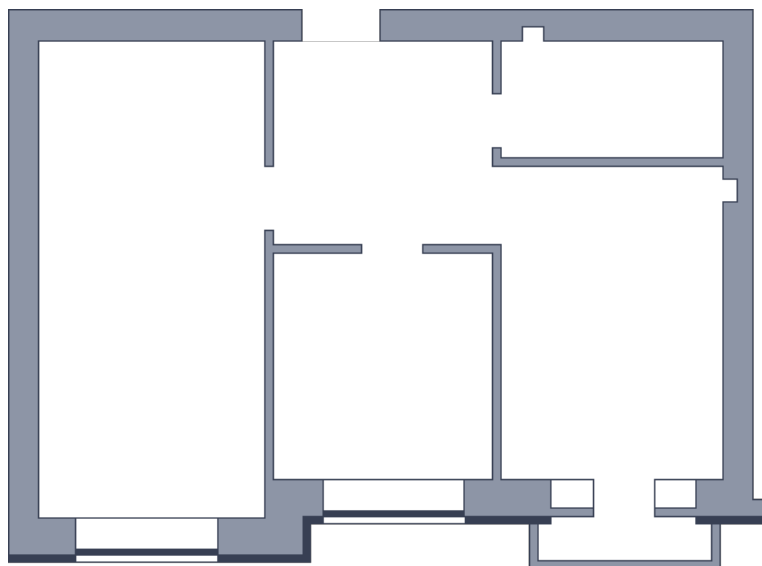

Квартира

 Микрорайон «Заречье» | Дом 8 секция 2 | этаж 8 | Срок сдачи:

Планировка

Вид во двор
На плане

Площадь	
Общая	0 м ²
Стоимость	
от 0 Р	
Цена за м ²	от 0 Р
В ипотеку / мес.	от 0 Р

Застройщик

Информация действительна на 23.02.2025 г.