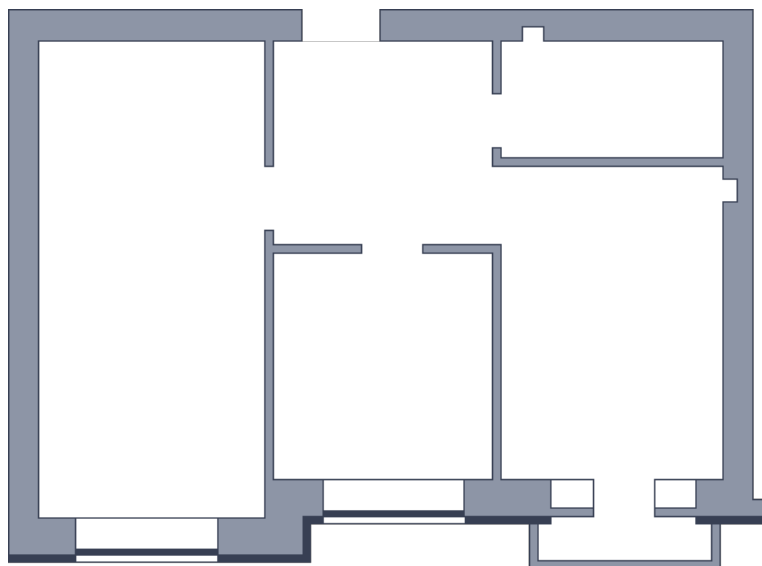

# Квартира

 Микрорайон «Заречье» | Дом 8 секция 2 | этаж 7 | Срок сдачи:

Планировка

ул. Центральная

Вид во двор  
На плане

|                        |                  |
|------------------------|------------------|
| Площадь                |                  |
| Общая                  | 0 м <sup>2</sup> |
| Стоимость              |                  |
| <b>от 0 Р</b>          |                  |
| Цена за м <sup>2</sup> | от 0 Р           |
| В ипотеку / мес.       | от 0 Р           |