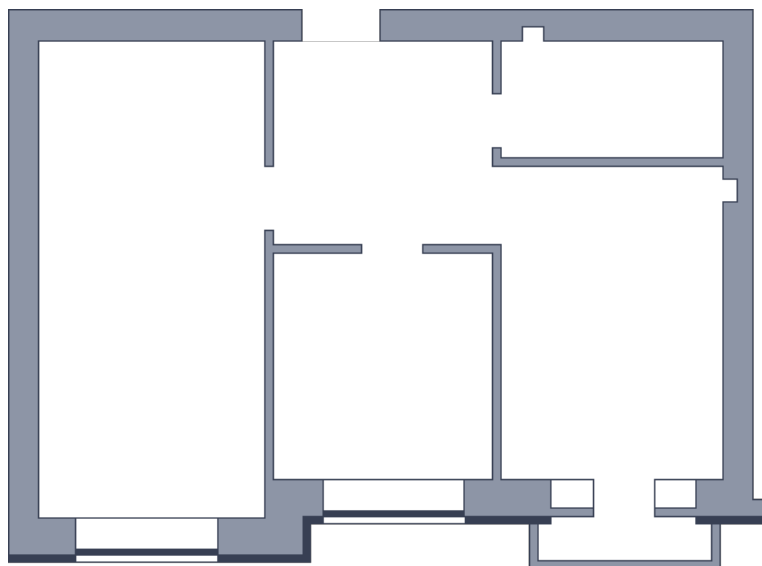

Квартира

 Микрорайон «Заречье» | Дом 8 секция 2 | этаж 6 | Срок сдачи:

Планировка

ул. Центральная

Вид во двор
На плане

Площадь	
Общая	0 м ²
Стоимость	
от 0 ₪	
Цена за м ²	от 0 ₪
В ипотеку / мес.	от 0 ₪

Застройщик