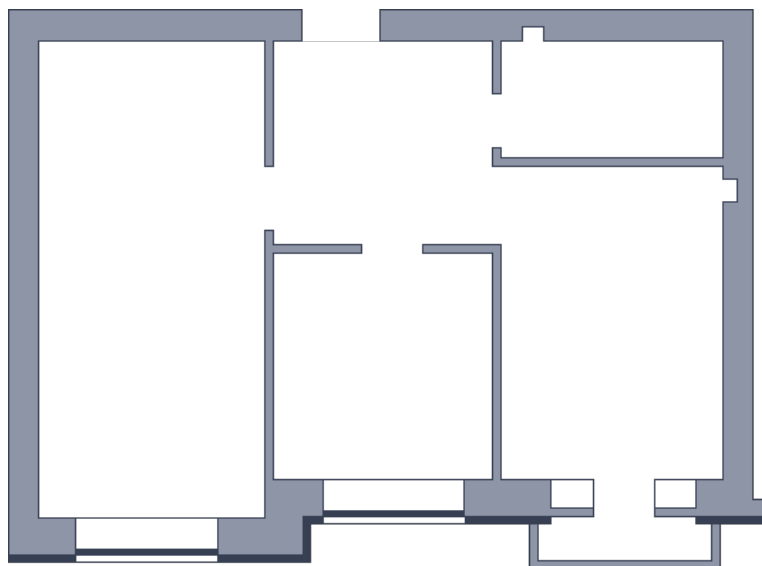

# Квартира

 Микрорайон «Заречье» | Дом 8 секция 2 | этаж 2 | Срок сдачи:

Планировка

ул. Центральная

Вид во двор  
На плане

Площадь  
Общая 0 м<sup>2</sup>

Стоимость  
**от 0 Р**

Цена за м<sup>2</sup> от 0 Р  
В ипотеку / мес. от 0 Р