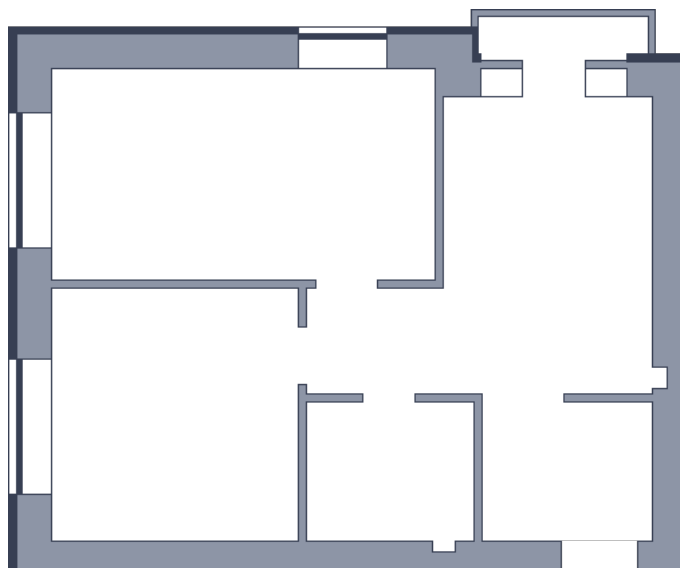

Квартира

 Микрорайон «Заречье» | Дом 8 секция 1 | этаж 10 | Срок сдачи:

Планировка

ул. Центральная

Вид во двор
На плане

Площадь	
Общая	0 м ²
Стоимость	
от 0 Р	
Цена за м ²	от 0 Р
В ипотеку / мес.	от 0 Р

Застройщик