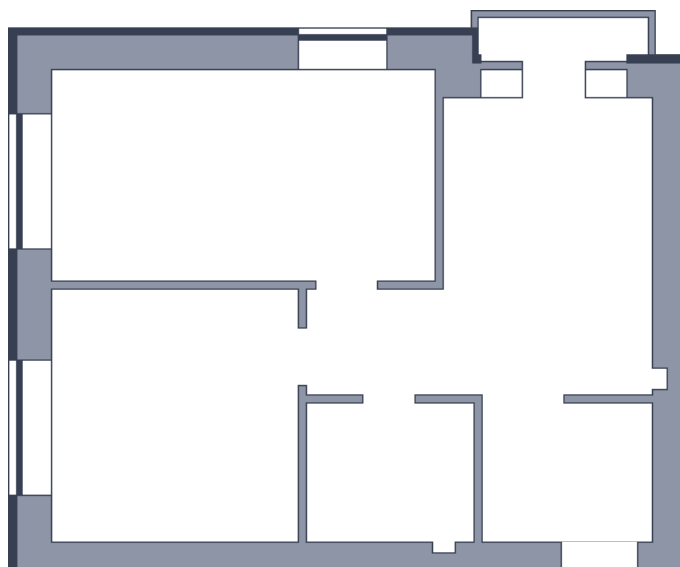

Квартира

 Микрорайон «Заречье» | Дом 8 секция 1 | этаж 9 | Срок сдачи:

Планировка

ул. Центральная

Вид во двор
На плане

Площадь	
Общая	0 м ²
Стоимость	
от 0 Р	
Цена за м ²	от 0 Р
В ипотеку / мес.	от 0 Р

Застройщик