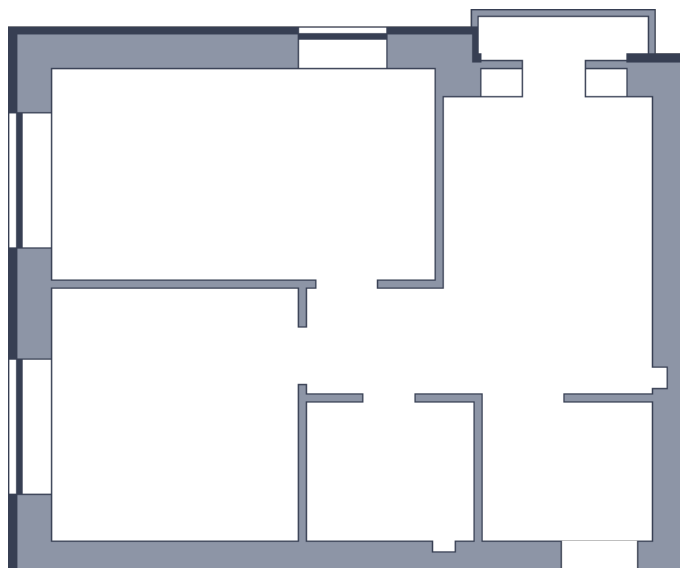

Квартира

 Микрорайон «Заречье» | Дом 8 секция 1 | этаж 8 | Срок сдачи:

Планировка

ул. Центральная

Вид во двор
На плане

Площадь	
Общая	0 м ²
Стоимость	
от 0 Р	
Цена за м ²	от 0 Р
В ипотеку / мес.	от 0 Р

Застройщик