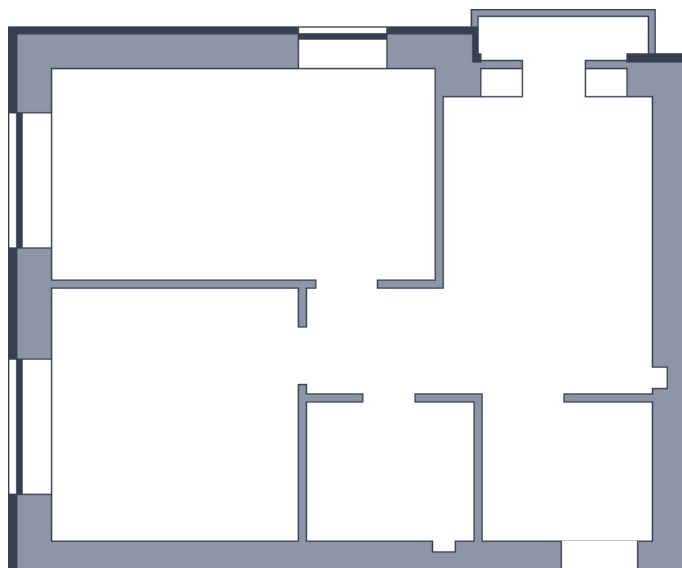

Квартира

 Микрорайон «Заречье» | Дом 8 секция 1 | этаж 7 | Срок сдачи:

Планировка

ул. Центральная

Вид во двор
На плане

Площадь	
Общая	0 м ²
Стоимость	
от 0 Р	
Цена за м ²	от 0 Р
В ипотеку / мес.	от 0 Р

Застройщик